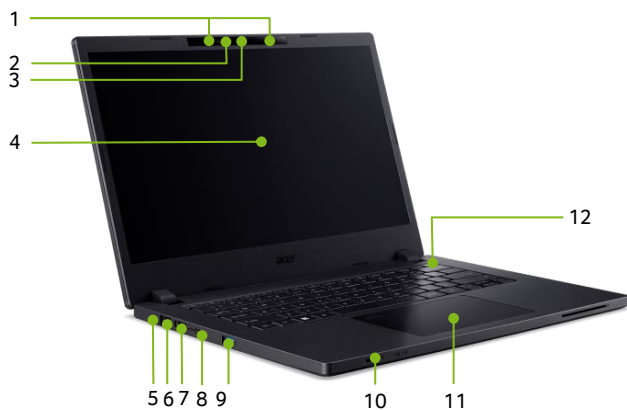

acer

TravelMate P2

Procesor Intel® Core™ 12 generacji
Ekran 14,0" 1920 x 1080 Full HD matowy
Zgodności z normami MIL-STD-810H
TCO 9.0 / TPM 2.0
Czytnik kart MicroSD

intel.
CORE
i3

Wygląd	1. Mikrofony	5. Port ładowania	9. USB 3.2 Gen 1	12. Przycisk zasilania
	2. Osłona kamery	6. RJ-45	10. MicroSD™	13. Klawiatura
	3. Kamera	7. HDMI®	11. Touchpad	14. Złącze słuchawkowe combo
	4. Ekran 15.6"	8. USB Type-C™ / Thunderbolt 4		15. USB 3.2 Gen 1
				16. USB 3.2 Gen 1
				17. Kensington lock
				18. Głośniki